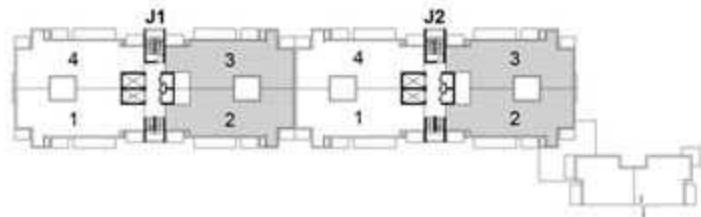

Indiabulls Centrum Park Floor Plan 1790

www.gurgaonpropertybazaar.in

9654953152

TOWER-J1 & J2 (PHD)

| | |
|------------------|--------------------------|
| UNIT TYPE | - 3BHK +STUDY |
| BLOCK | - J1-2, J1-3, J2-2, J2-3 |
| AREA | - 1790 SQ.FT. |